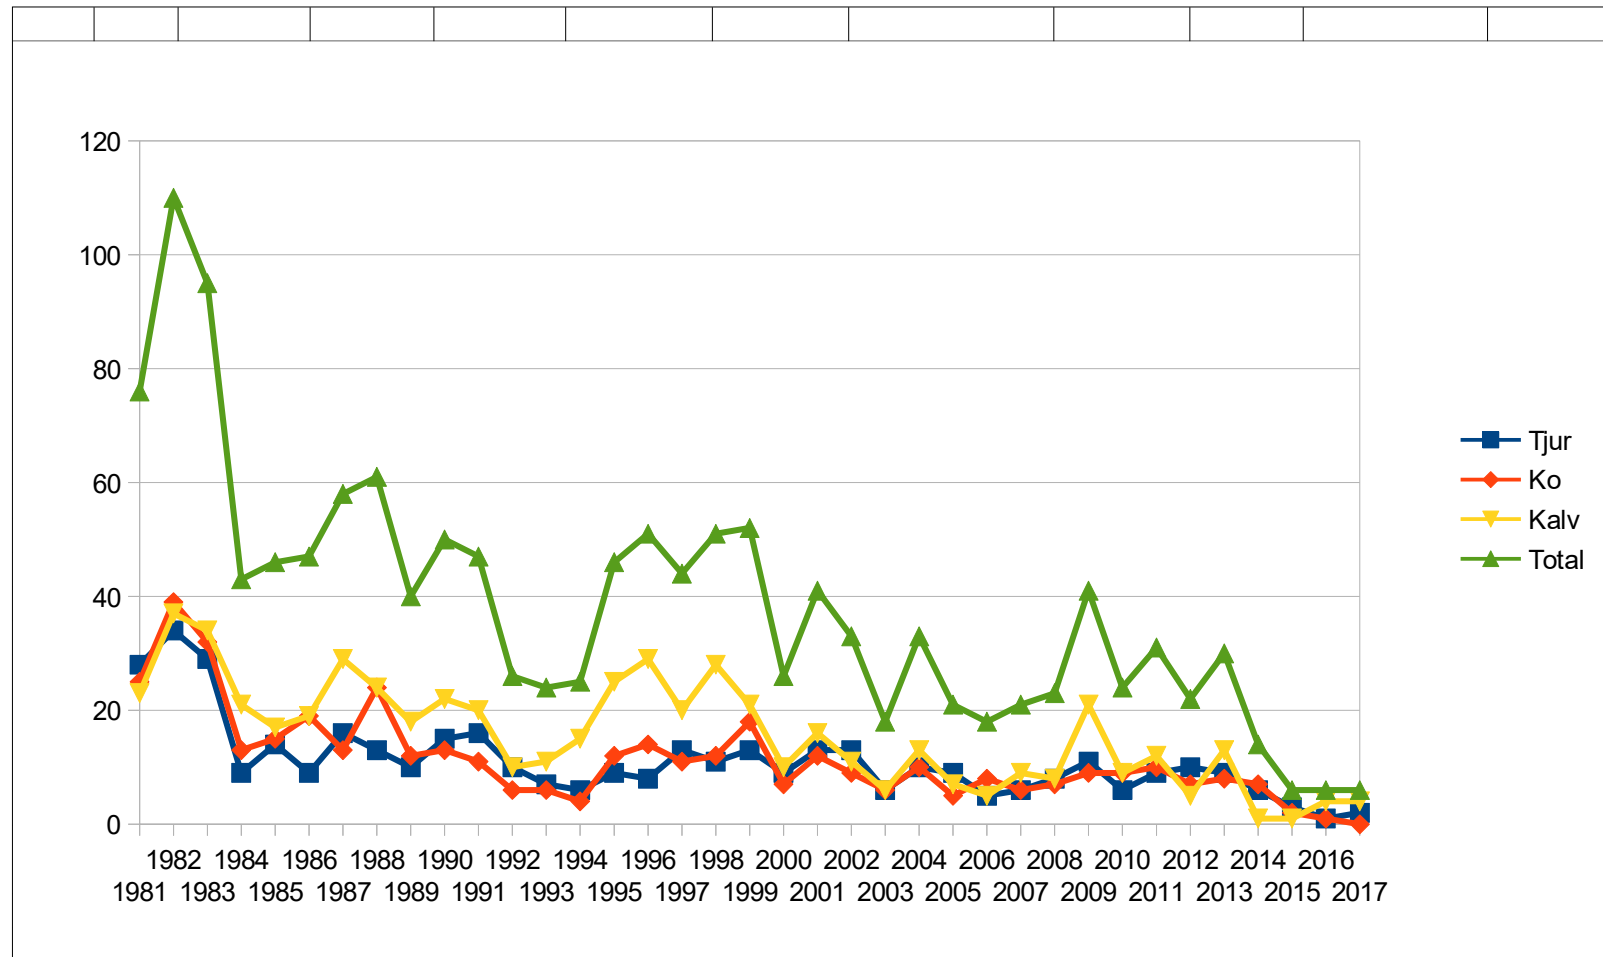

Ark1

Datum	Tjur	Ko	Kalv	Total
1981	28	25	23	76
1982	34	39	37	110
1983	29	32	34	95
1984	9	13	21	43

Ark1

1985	14	15	17	46							
1986	9	19	19	47							
1987	16	13	29	58							
1988	13	24	24	61							
1989	10	12	18	40							
1990	15	13	22	50							
1991	16	11	20	47							
1992	10	6	10	26							
1993	7	6	11	24							
1994	6	4	15	25							
1995	9	12	25	46							
1996	8	14	29	51							
1997	13	11	20	44							
1998	11	12	28	51							
1999	13	18	21	52							
2000	9	7	10	26							
2001	13	12	16	41							
2002	13	9	11	33							
2003	6	6	6	18							
2004	10	10	13	33							
2005	9	5	7	21							
2006	5	8	5	18							
2007	6	6	9	21							
2008	8	7	8	23							
2009	11	9	21	41							
2010	6	9	9	24							
2011	9	10	12	31							
2012	10	7	5	22							
2013	9	8	13	30							
2014	6	7	1	14							
2015	3	2	1	6							
2016	1	1	4	6							
2017	2	0	4	6							