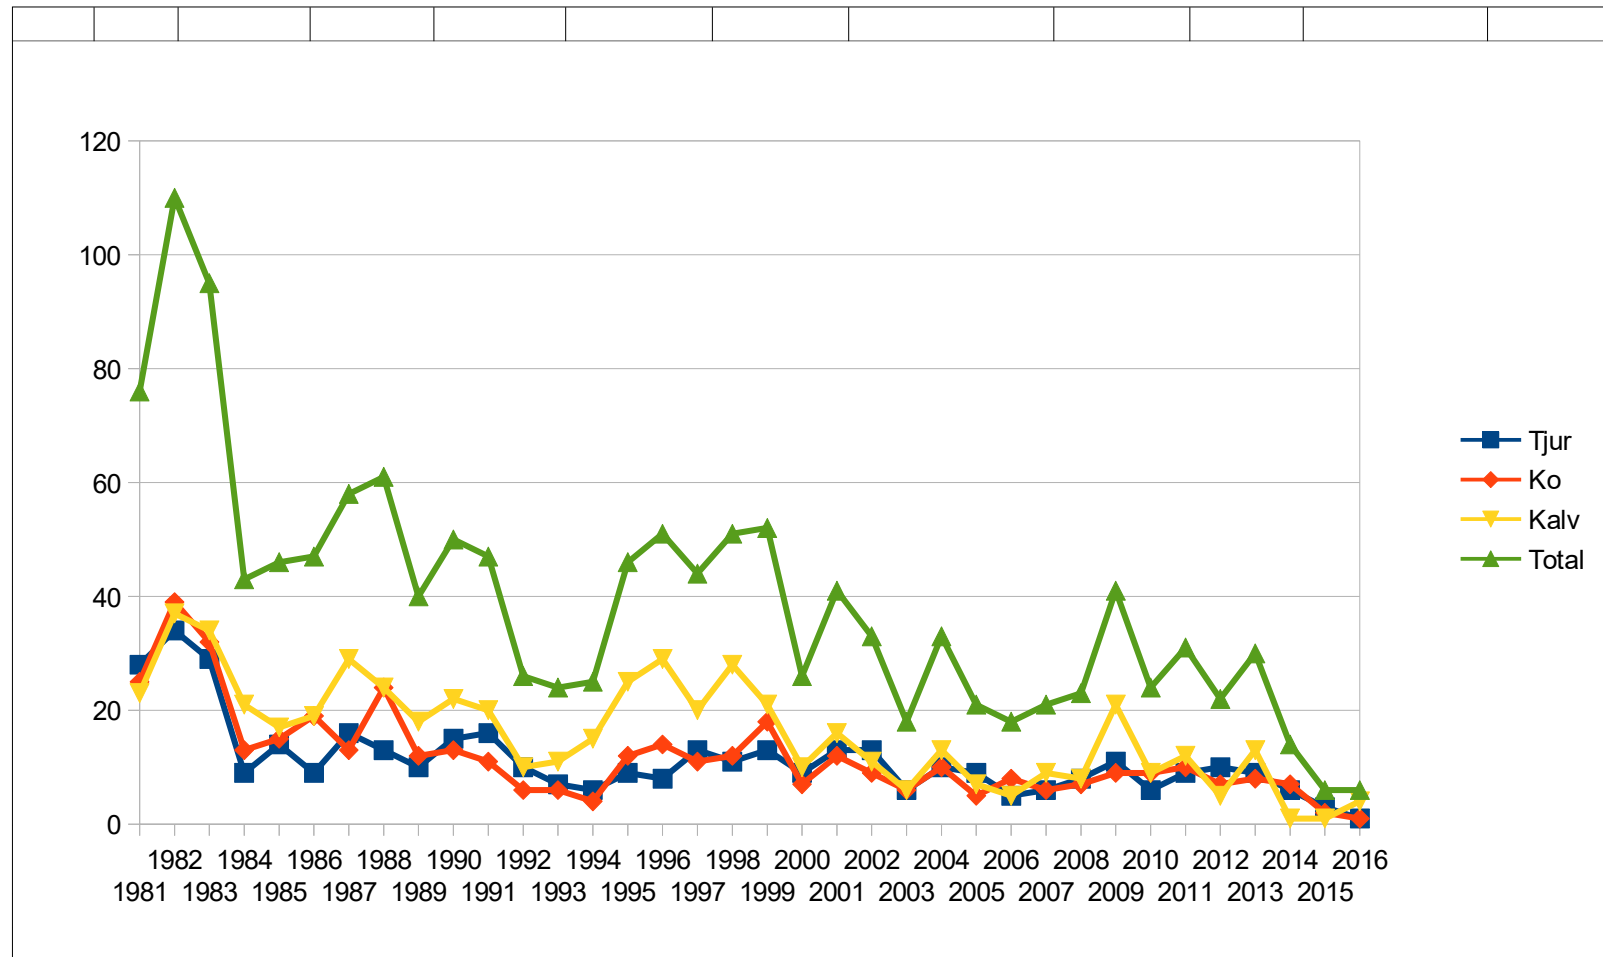

Ark1

Datum	Tjur	Ko	Kalv	Total
1981	28	25	23	76
1982	34	39	37	110
1983	29	32	34	95
1984	9	13	21	43

Ark1

1985	14	15	17	46							
1986	9	19	19	47							
1987	16	13	29	58							
1988	13	24	24	61							
1989	10	12	18	40							
1990	15	13	22	50							
1991	16	11	20	47							
1992	10	6	10	26							
1993	7	6	11	24							
1994	6	4	15	25							
1995	9	12	25	46							
1996	8	14	29	51							
1997	13	11	20	44							
1998	11	12	28	51							
1999	13	18	21	52							
2000	9	7	10	26							
2001	13	12	16	41							
2002	13	9	11	33							
2003	6	6	6	18							
2004	10	10	13	33							
2005	9	5	7	21							
2006	5	8	5	18							
2007	6	6	9	21							
2008	8	7	8	23							
2009	11	9	21	41							
2010	6	9	9	24							
2011	9	10	12	31							
2012	10	7	5	22							
2013	9	8	13	30							
2014	6	7	1	14							
2015	3	2	1	6							
2016	1	1	4	6							
2017											

Ark2

År	Fall	Stentjärn	Rammel	Kymberg	Stjärntjärn	N Åsarna	Forsnässättern	S Åsarna	Flytjärn	Kattb	Kärrhaga	Forsnëshaga	Storfall	Rohöjda
2007	0-1-0	0-0-0	0-0-0	0-0-0	1-0-0	1-1-1	ojagad	0-0-0	ojagad	0-0-0	0-0-1	0-0-1	0-1-0	0-1-1
2008	1-0-0	0-0-1	ojagad	0-0-1	0-1-0	ojagad	1-0-0	1-0-0	0-0-0	0-0-1	2-0-0	0-0-0	0-0-1	0-1-0
2009	1-0-3	ojagad	1-0-2	ojagad	ojagad	1-2-3	0-0-1	0-1-1	0-0-0	1-1-1	0-0-1	1-1-1	1-0-2	0-0-1
2010	0-2-1	0-1-0	0-0-0	ojagad	0-0-1	1-0-0	0-0-0	0-2-0	0-0-1	ojagad	0-0-0	1-1-0	1-1-0	1-0-1
2011	0-0-1	0-0-0	1-1-1	ojagad	0-1-3	1-3-0	ojagad	0-0-1	0-0-0	2-0-0	0-0-0	1-0-1	0-1-0	0-2-1
2012	0-0-0	1-0-0	1-0-1	ojagad	0-0-0	0-1-0	1-0-1	0-0-1	ojagad	1-0-0	0-0-0	2-0-0	1-1-0	0-1-0
2013	0-0-0	0-0-0	0-0-0	ojagad	1-0-0	0-0-0	0-0-0	0-1-1	0-0-0	ojagad	1-1-2	2-3-2	2-0-1	0-0-0
2014	0-0-0	ojagad	1-3-0	ojagad	0-0-0	0-0-0	0-0-0	1-0-0	0-0-0	1-0-0	0-1-0	0-0-0	0-1-0	1-0-0
2015	oj	0-0-0	1-0-0	utgår	0-0-0	0-1-0	0-0-0	0-0-0	ojagad	0-0-0	0-0-0	0-0-0	0-0-0	0-0-0
2016	0-0-0	ojagad	0-0-0		0-0-0	0-0-0	0-0-0	0-1-0	0-0-0	0-0-0	0-0-0	0-0-0	0-0-0	0-0-1
2017														
2018														
2019														
2020														